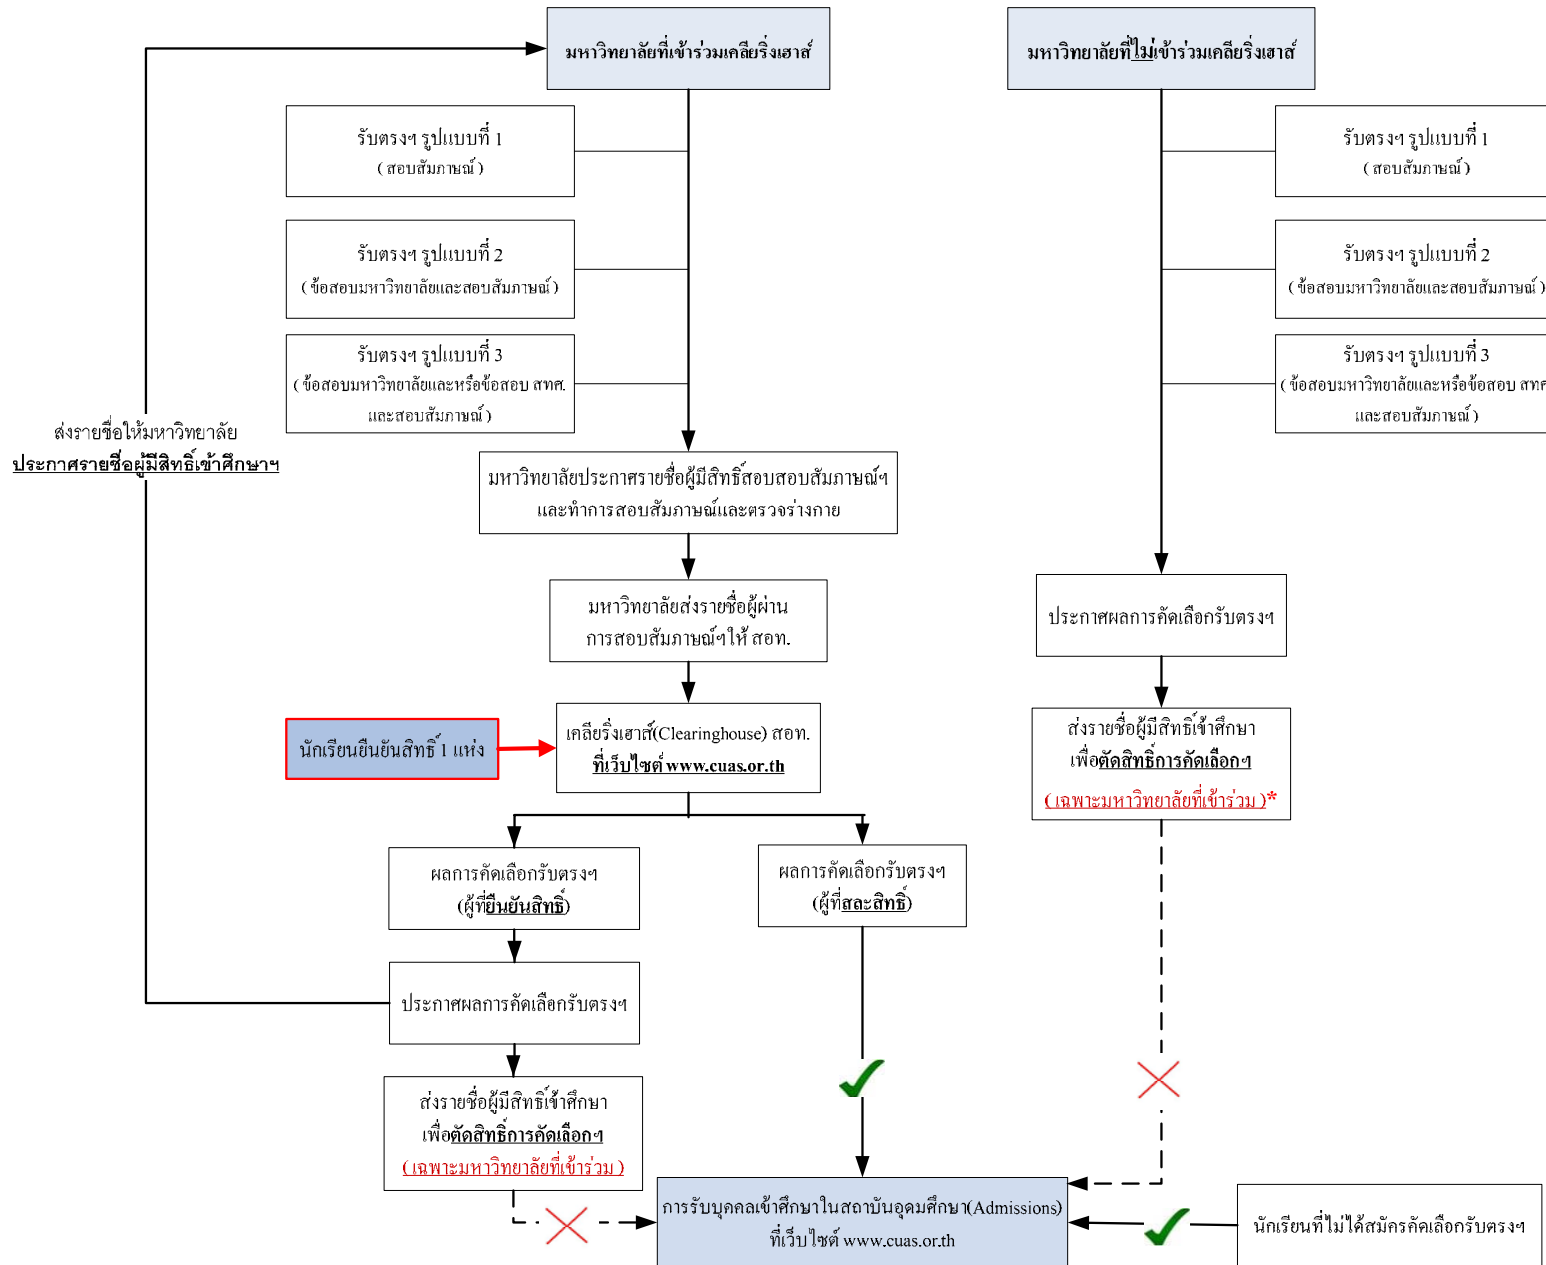

แผนผังการดำเนินการคัดเลือกบุคคลเข้าศึกษาในสถาบันอุดมศึกษา สมาคมอธิการบดีแห่งประเทศไทย (สอท.)

หมายเหตุ * รายชื่อมหาวิทยาลัยที่จะส่งชื่อผู้สอบติดรับตรงไปยังสมาคมอธิการบดีแห่งประเทศไทยเพื่อตัดสิทธิ์ Admissions กลาง

1. จุฬาลงกรณ์มหาวิทยาลัย
2. มหาวิทยาลัยเกษตรศาสตร์
3. มหาวิทยาลัยขอนแก่น
4. มหาวิทยาลัยเชียงใหม่
5. มหาวิทยาลัยทักษิณ
6. มหาวิทยาลัยเทคโนโลยีพระจอมเกล้าธนบุรี
7. มหาวิทยาลัยเทคโนโลยีพระจอมเกล้าพระนครเหนือ
8. มหาวิทยาลัยเทคโนโลยีสุรนารี
9. มหาวิทยาลัยธรรมศาสตร์
10. มหาวิทยาลัยนครพนม
11. มหาวิทยาลัยนราธิวาสราชนครินทร์
12. มหาวิทยาลัยนเรศวร
13. มหาวิทยาลัยบูรพา
14. มหาวิทยาลัยพะเยา
15. มหาวิทยาลัยมหาสารคาม
16. มหาวิทยาลัยมหิดล
17. มหาวิทยาลัยแม่โจ้
18. มหาวิทยาลัยแม่ฟ้าหลวง
19. มหาวิทยาลัยวลัยลักษณ์
20. มหาวิทยาลัยศรีนครินทรวิโรฒ
21. มหาวิทยาลัยศิลปากร
22. มหาวิทยาลัยสงขลานครินทร์
23. มหาวิทยาลัยอุบลราชธานี
24. สถาบันเทคโนโลยีพระจอมเกล้าเจ้าคุณทหารลาดกระบัง