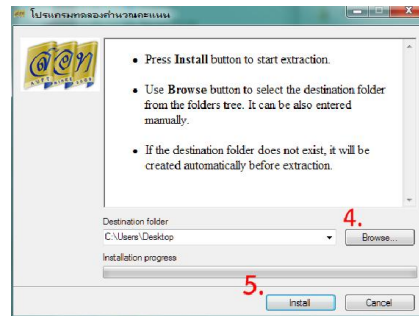

วิธีการติดตั้งโปรแกรมทดลองคำนวณคะแนน Admissions 2558

1. ดาวน์โหลดโปรแกรม ADM58SUMSCORE.exe จากหน้าเว็บไซต์

2. ติดตั้งโดย คลิกขวาที่ โปรแกรม

3. เลือก Run as Administrator

จะมีหน้าต่างขึ้นมาให้ยืนยันการติดตั้ง เลือก Yes

4. (สามารถข้ามขั้นตอนนี้ได้)

เลือกโฟลเดอร์ปลายทางที่จะติดตั้งโปรแกรม
โดย กดปุ่ม Browse