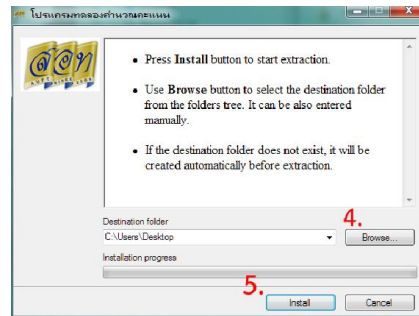

วิธีการติดตั้งโปรแกรมทดลองคำนวณคะแนน Admissions 2558

1. ดาวน์โหลดโปรแกรม ADM58SUMSCORE.exe จากหน้าเว็บไซต์

2. ติดตั้งโดย คลิกขวาที่ โปรแกรม

3. เลือก Run as Administrator

จะมีหน้าต่างขึ้นมาให้ยืนยันการติดตั้ง เลือก Yes

4. (สามารถข้ามขั้นตอนนี้ได้)

เลือกโฟลเดอร์ปลายทางที่จะติดตั้งโปรแกรม

โดย กดปุ่ม Browse