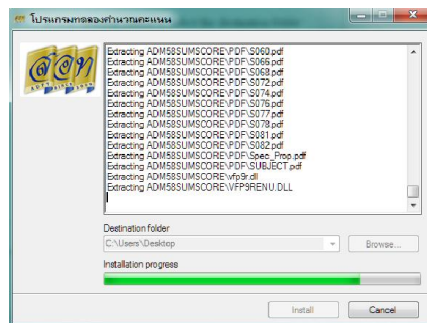

5. กดปุ่ม Install เพื่อทำการติดตั้ง

6. รอจนโปรแกรมติดตั้งเสร็จ (เมื่อโปรแกรมติดตั้งเสร็จแล้ว หน้าต่างติดตั้งด้านล่างจะหายไป)