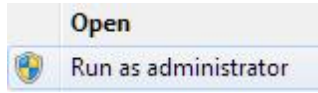

วิธีการติดตั้งโปรแกรมทดลองคำนวณคะแนน Admissions 2558

1. ดาวน์โหลดโปรแกรม ADM58SUMSCORE.exe จากหน้าเว็บไซต์

2. ติดตั้งโดย คลิกขวาที่ โปรแกรม 

3. เลือก Run as Administrator

จะมีหน้าต่างขึ้นมาให้ยืนยันการติดตั้ง เลือก Yes