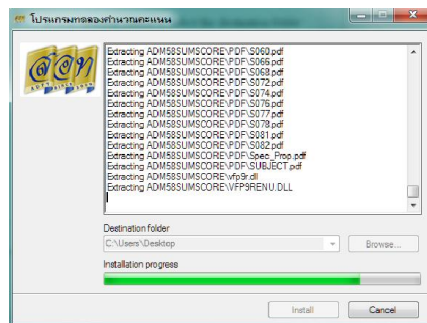

# วิธีการติดตั้งโปรแกรมทดลองคำนวณคะแนน Admissions 2558

1. ดาวน์โหลดโปรแกรม ADM58SUMSCORE.exe จากหน้าเว็บไซต์

2. ติดตั้งโดย คลิกขวาที่ โปรแกรม

3. เลือก Run as Administrator

จะมีหน้าต่างขึ้นมาให้ยืนยันการติดตั้ง เลือก Yes

4. (สามารถข้ามขั้นตอนนี้ได้)

เลือกโฟลเดอร์ปลายทางที่จะติดตั้งโปรแกรม

โดย กดปุ่ม Browse

5. กดปุ่ม Install เพื่อทำการติดตั้ง

6. รอจนโปรแกรมติดตั้งเสร็จ (เมื่อโปรแกรมติดตั้งเสร็จแล้ว หน้าต่างติดตั้งด้านล่างจะหายไป)

7. เปิดโปรแกรม ผ่านทาง Shortcut ที่อยู่บนหน้า Desktop ดังรูป

8. โปรแกรมทดลองคำนวณคะแนน จะขึ้นมา ดังรูปด้านล่าง