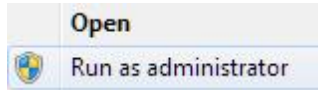

# วิธีการติดตั้งโปรแกรมทดลองคำนวณคะแนน Admissions 2558

1. ดาวน์โหลดโปรแกรม ADM58SUMSCORE.exe จากหน้าเว็บไซต์

2. ติดตั้งโดย คลิกขวาที่ โปรแกรม

3. เลือก Run as Administrator

จะมีหน้าต่างขึ้นมาให้ยืนยันการติดตั้ง เลือก Yes