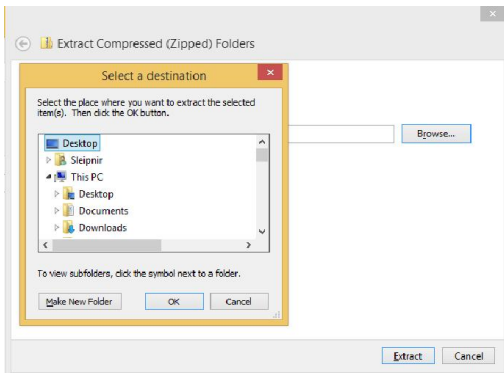

5. จะพบหน้าต่างใหม่ให้กดปุ่ม Browse เมื่อมีหน้าต่างใหม่ปรากฏขึ้นมาให้เลือก Desktop กด OK แล้วกด Extract