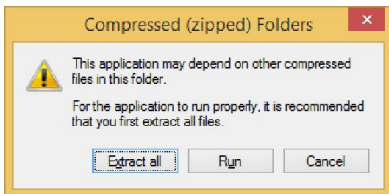

วิธีการใช้งานโปรแกรมทดลองคำนวณคะแนน Admissions 2558 แบบไฟล์ ZIP

1. ดาวน์โหลดไฟล์ **ADM58SUMSCORE.ZIP** จากหน้าเว็บไซต์

2. ทำการเปิดไฟล์ **ADM58SUMSCORE.ZIP** ADM58SUMSCORE

3. เมื่อเปิดไฟล์ข้างต้นจะพบแฟ้ม **ADM58SUMSCORE** ADM58SUMSCORE ให้เปิดแฟ้มเข้าไป

จะพบแฟ้ม **ADM58SUMSCORE** ADM58SUMSCORE ให้เปิดแฟ้มเข้าไปอีกครั้ง

4. จะพบไฟล์ **ADM58.EXE** Type: Application ให้ทำการเปิดไฟล์ดังกล่าวจะพบหน้าต่างลักษณะเหมือน

รูปด้านล่างให้เลือก **Extract all**